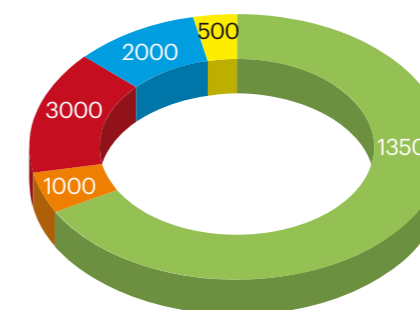

Quelques chiffres

CRÉATION
DE L'ENTREPRISE
1931

CHIFFRE
D'AFFAIRE
20M€

EFFECTIF
175 ETP

RAYON D'ACTION
NATIONAL

Une équipe performante à votre service

1 direction technique et commerciale, 4 économistes, 1 acheteur, 1 coordinateur méthode, 2 dessinateurs/projeteurs, 6 chefs de sections, 15 chefs de projets, 20 chefs de chantier, équipes de production propre

La répartition du chiffre d'affaire par section (en k€) :

■ TCE ■ TCE Particuliers ■ Plâtrerie ■ Peinture ■ Marchés d'entretien

Nos réalisations

Secteurs d'activités

Hôtellerie

Tertiaire

Hospitalier

Commerces